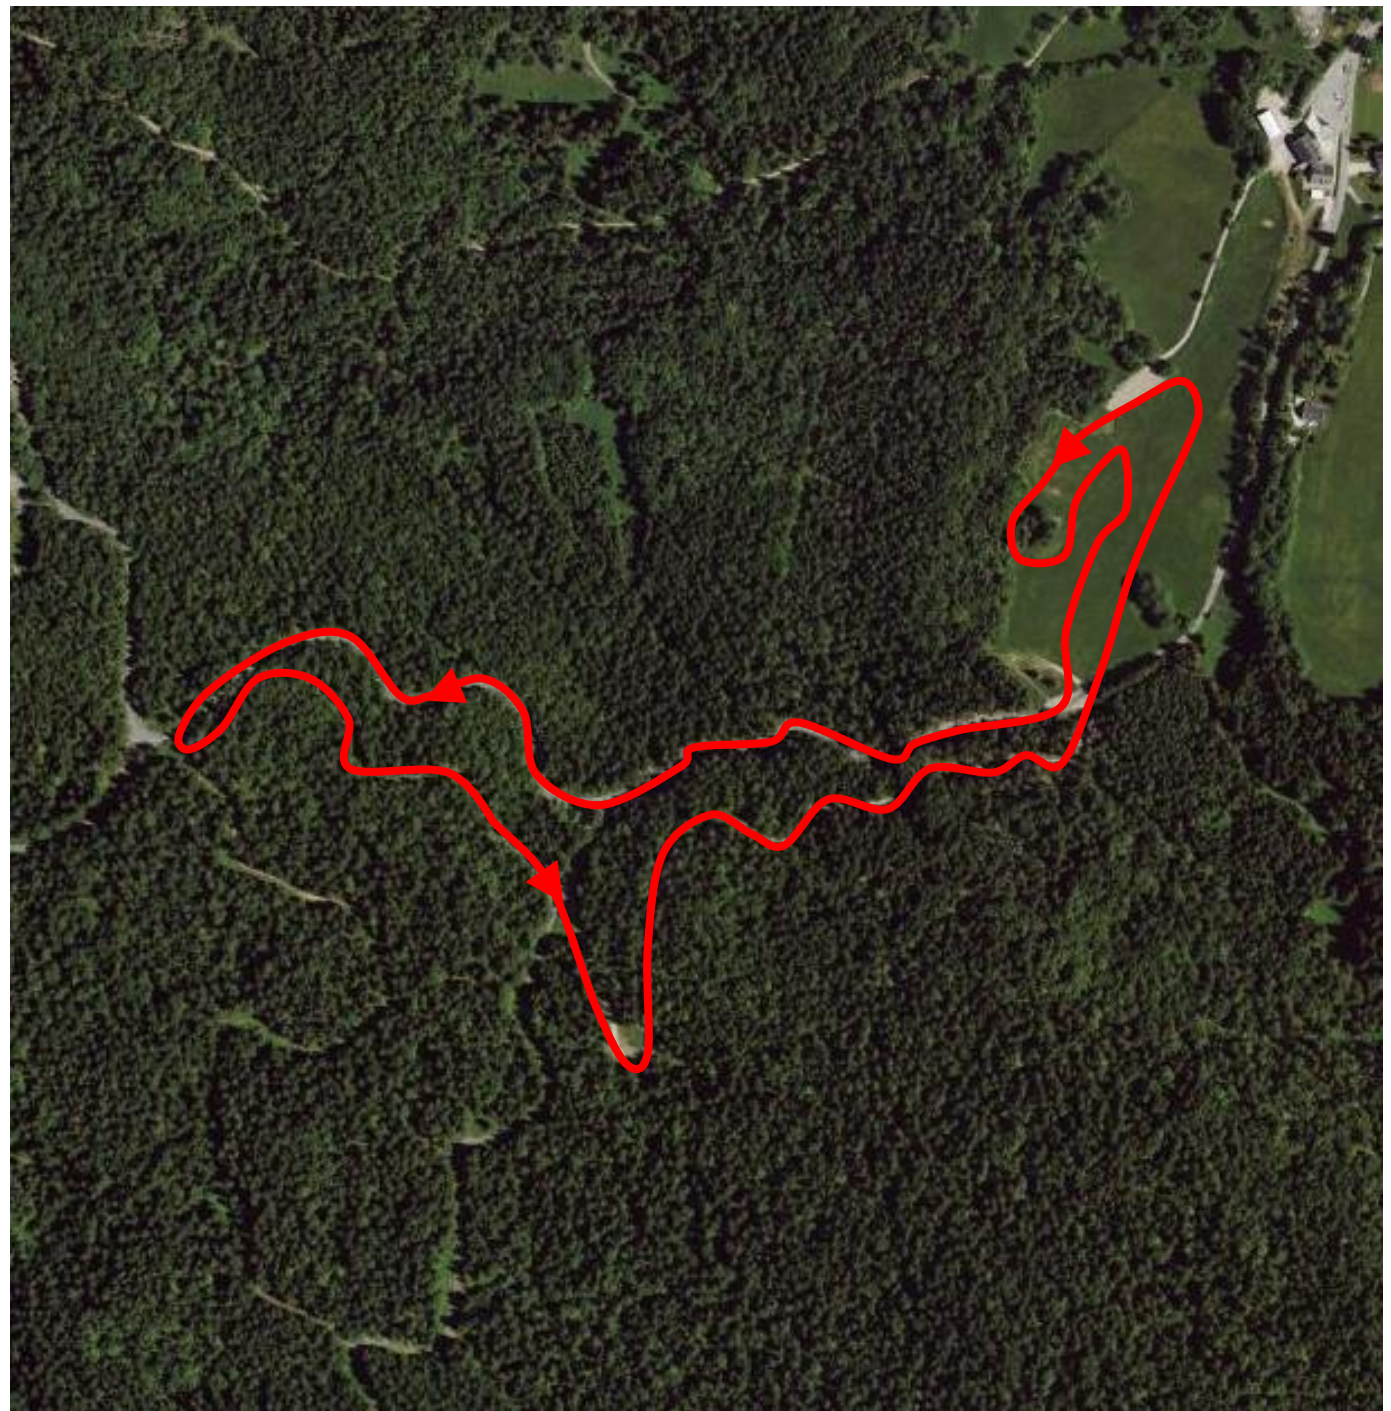

- Boucle verte 2km

- Boucle Rouge 2,8km

- Boucle Bleue 3,5km

Parcours La Royale

- Parcours de repli sur 30km
- Balisage Jaune