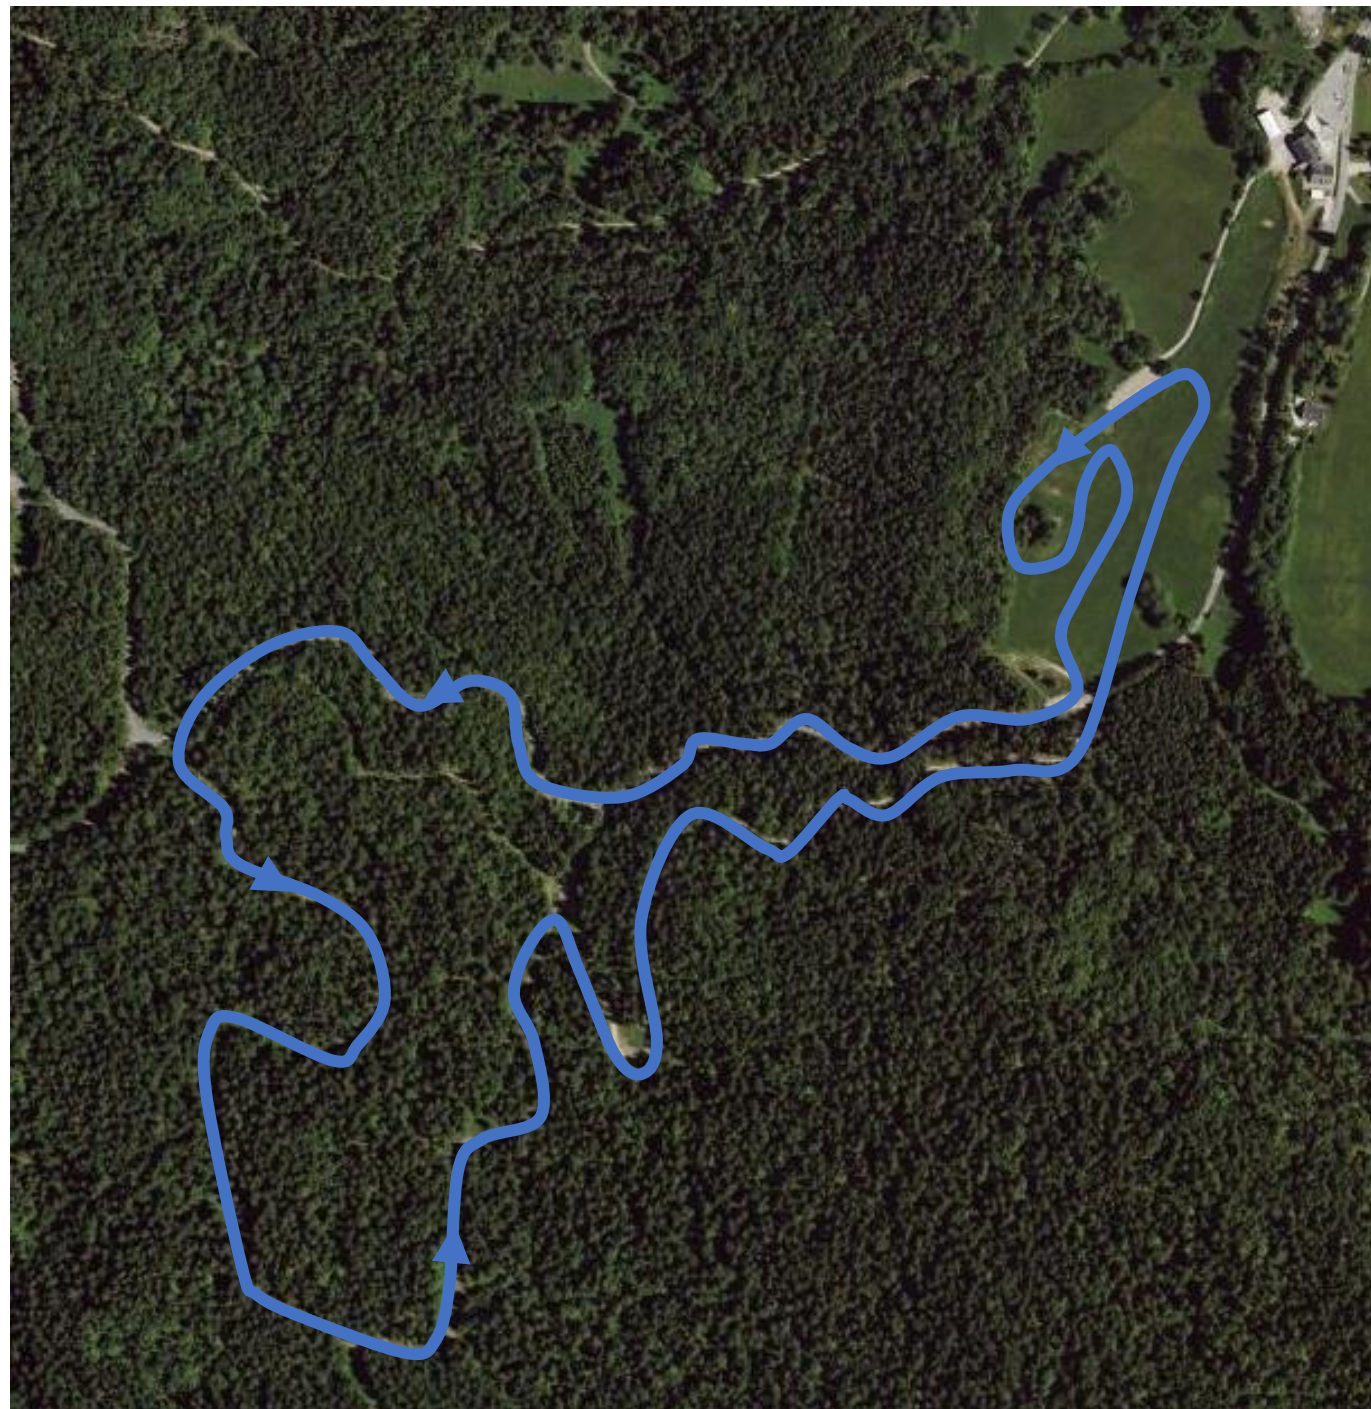

Distance par Catégories

- Format: Mass-start Classique
- Senior D/H -> M12 **Jaune** 30km
- U20H/U17H **2xrouge+1xBleue** 9.1km
- U20D/U17D /U15H **1xverte+1xBleue** 5.5km
- U15D **1xBleue** 3.5km
- U13D/U13H **1xRouge** 2.8km
- U11H/D **1xVerte** 2km
- U9H/D **1xJaune** 1km

- Boucle verte 2km

- Boucle Rouge 2,8km

- Boucle Bleue 3,5km

Parcours La Royale

- Parcours de repli sur 30km
- Balisage Jaune