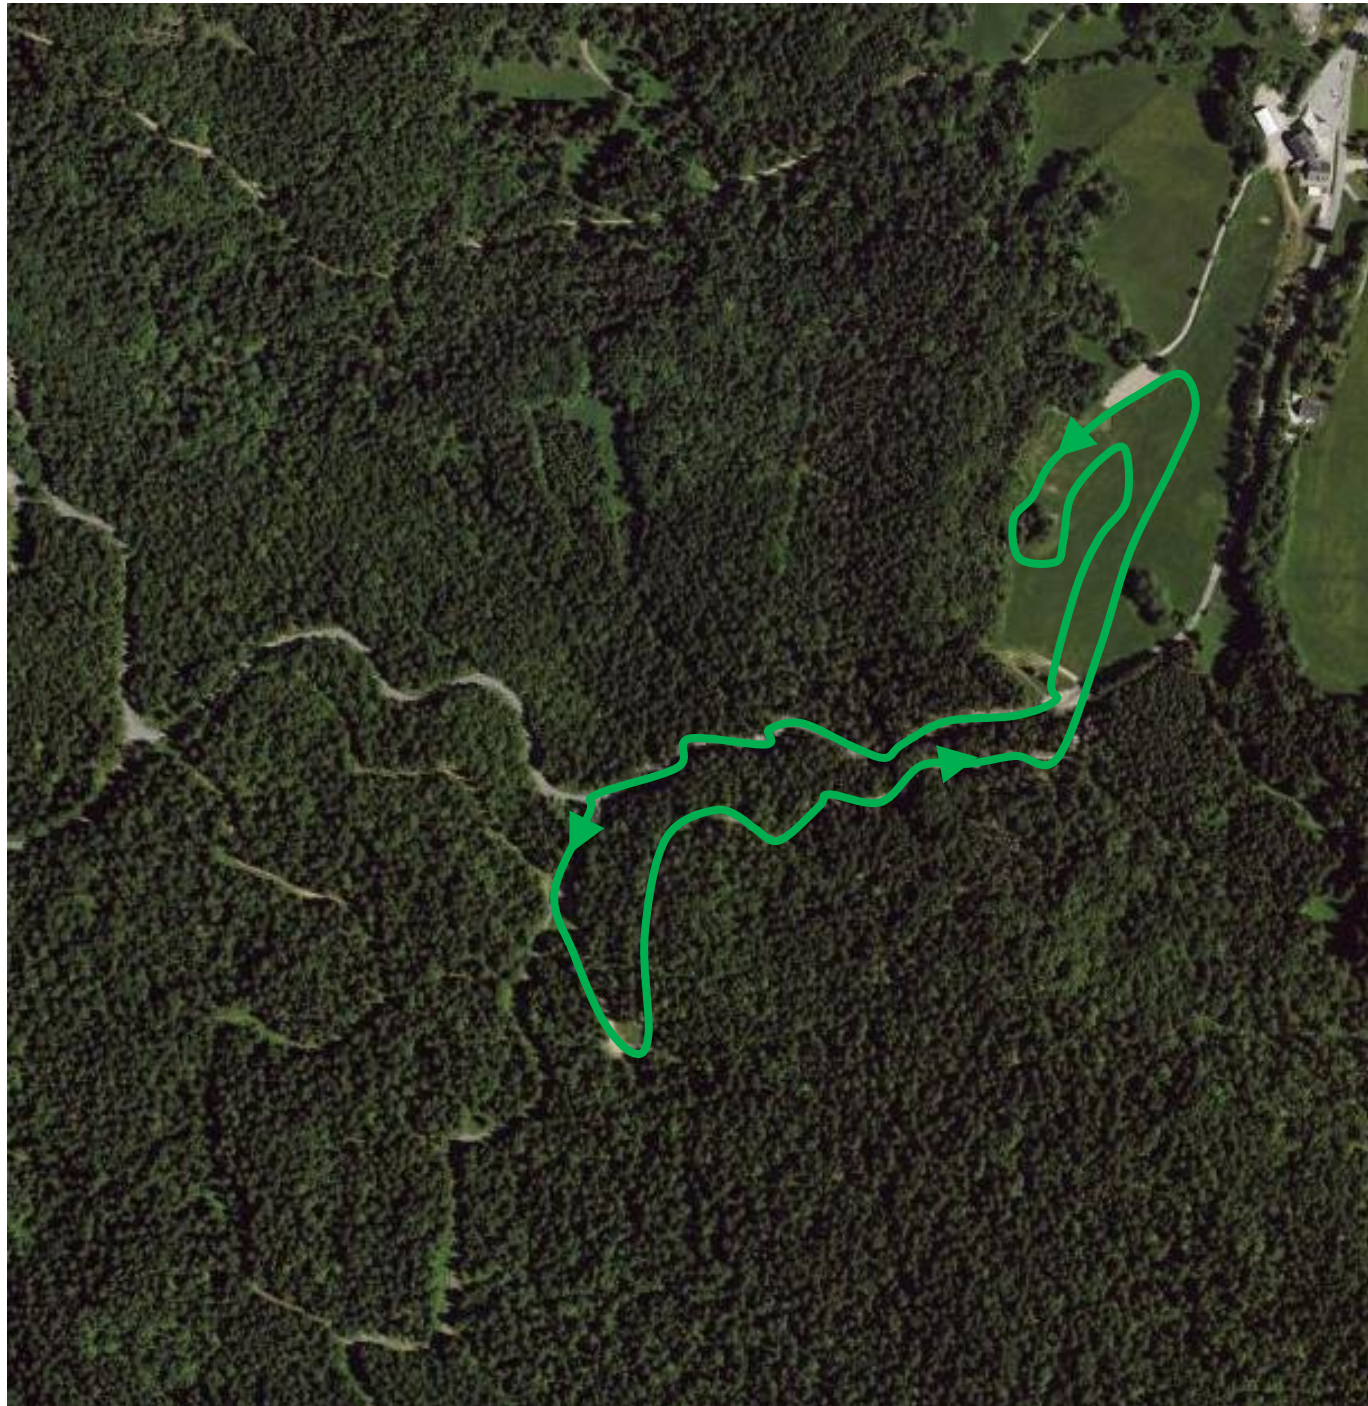

Horaires Départ

- ROYALE MS-Libre 8h30
 - Remise des prix 11h
- Course Rég. MS Cl 13h00
 - dans l'ordre: U20/U17H, U20/U17D, U15D, U15H, U13D, U13H, U11D, U11H, U9D, U9H
 - Remise des prix 16h15

Horaires Départ

- Boucle verte 2km

- Boucle Rouge 2,8km

- Boucle Bleue 3,5km

Parcours La Royale

- Parcours de repli sur 30km
- Balisage Jaune